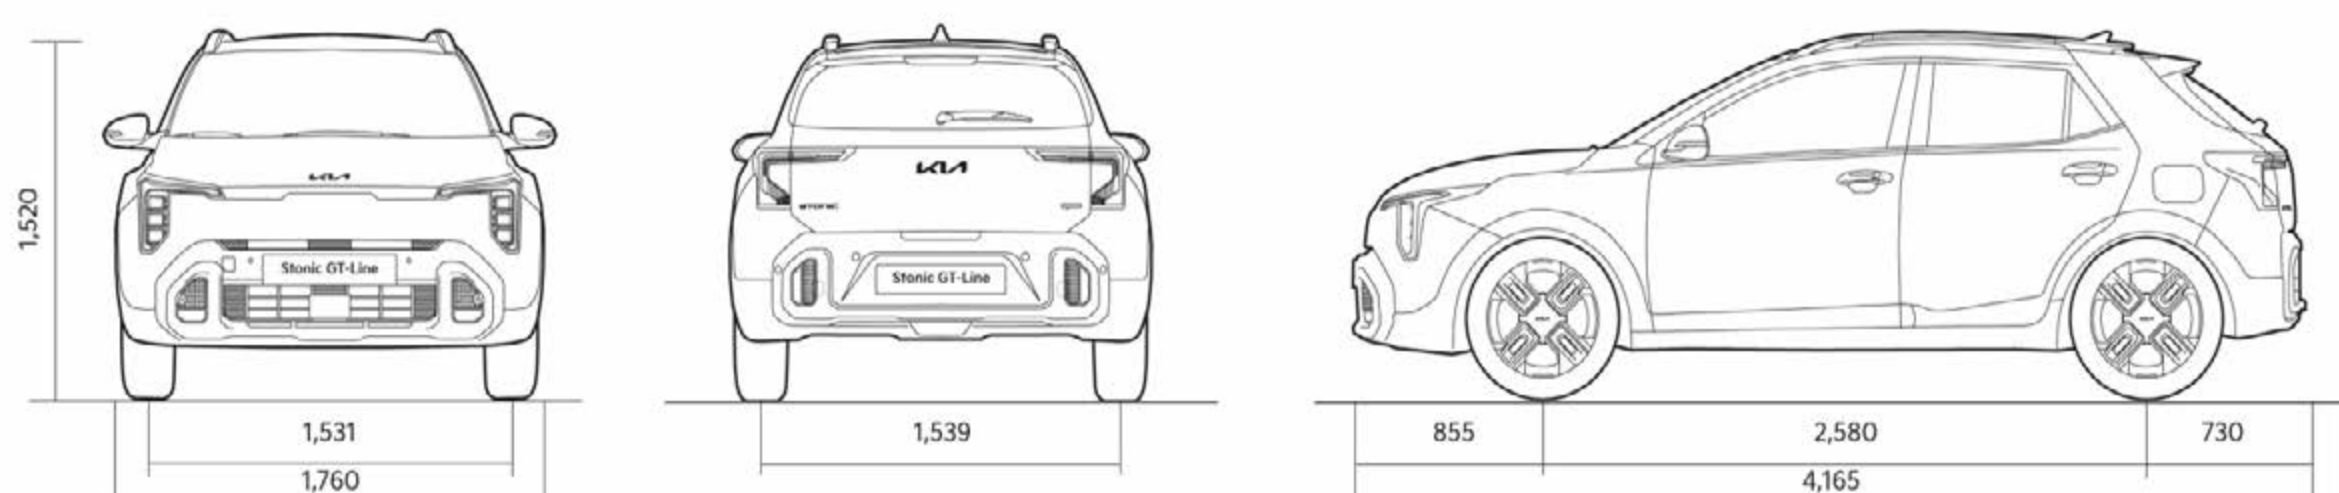

Style:

Cerchi in lega
da 17"

GT-line:

Cerchi in lega
da 17"

Configura subito >

Schema dimensioni.

Nuova Stonic Urban o Style

Nuova Stonic GT-line