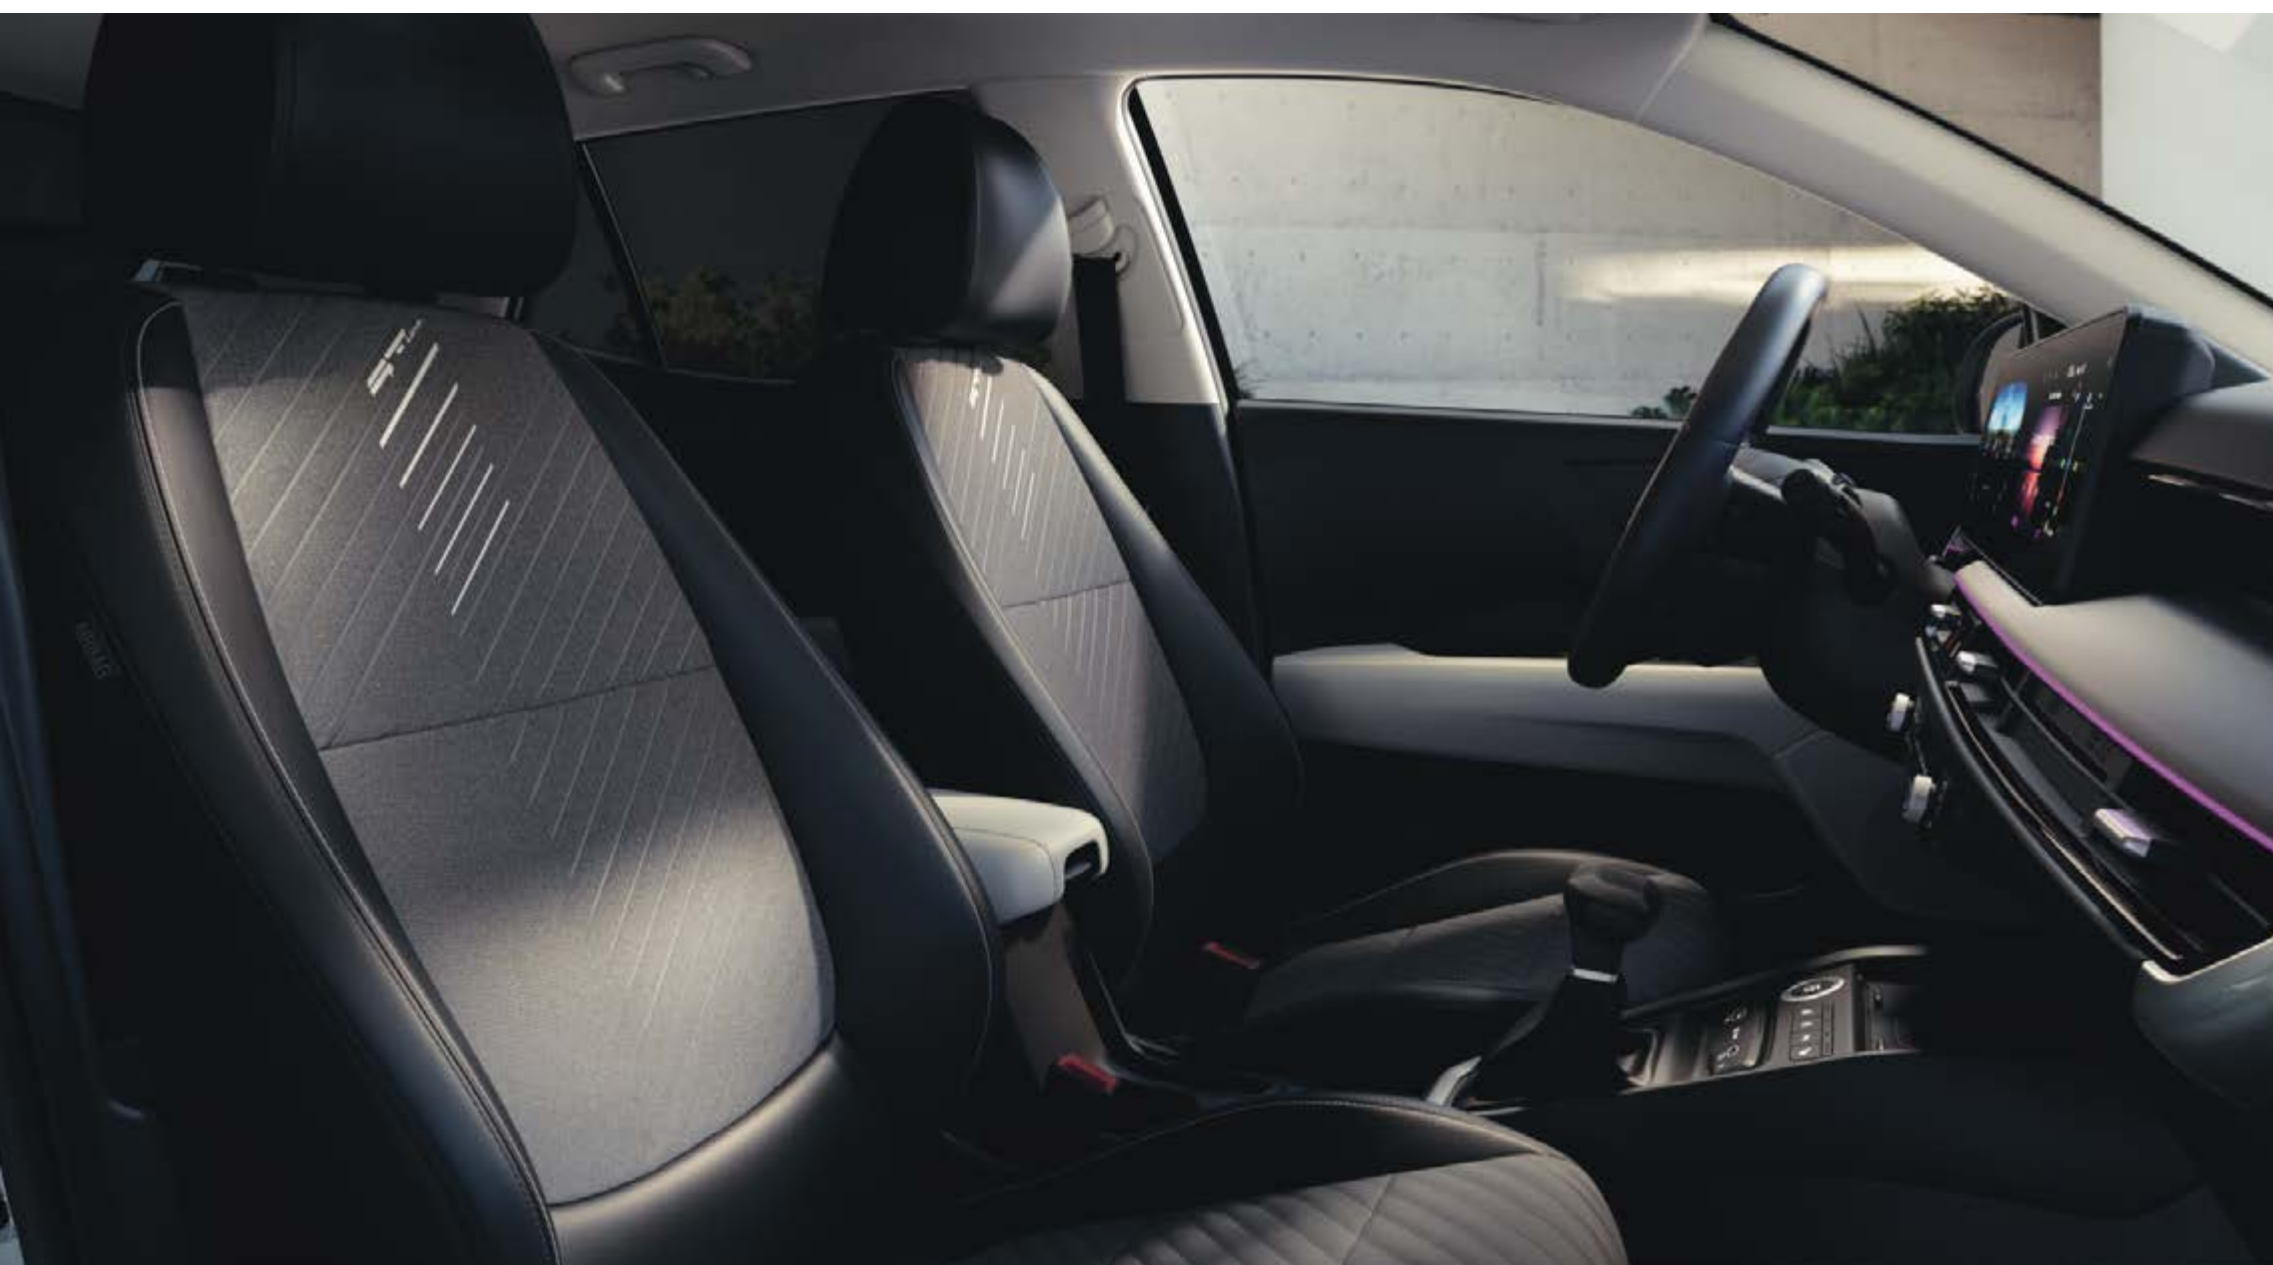

Illuminazione d'ambiente.

Le mood lamp e i dettagli luminosi creano un'atmosfera che si adatta a te e porta energia in ogni viaggio.

[Scopri di più >](#)

Pensato per il piacere di guida.

Un abitacolo costruito per te: i sedili confortevoli, il volante dal design raffinato e i dettagli sportivi sono tutti realizzati per elevare il piacere di guida.