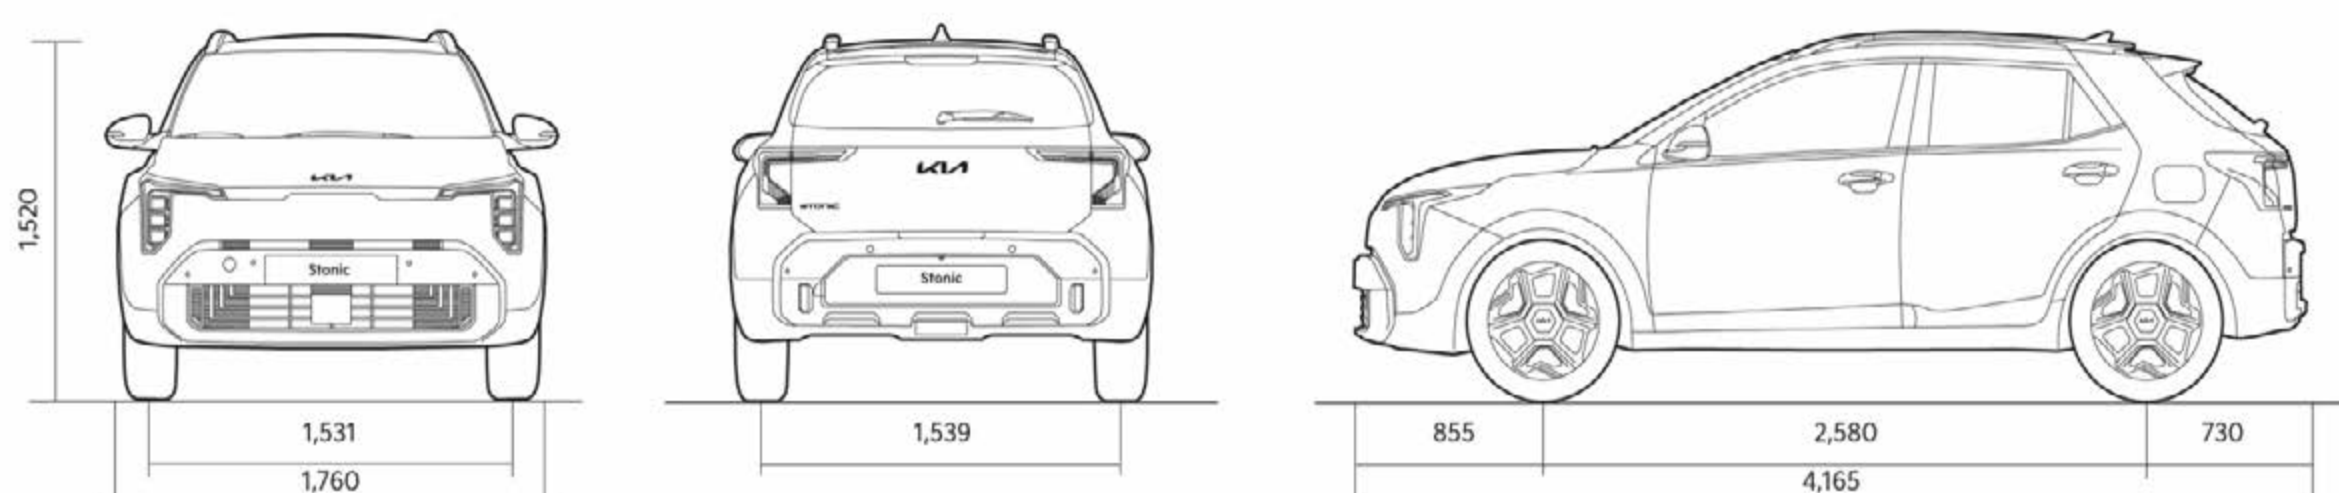

Style:

Cerchi in lega
da 17"

GT-line:

Cerchi in lega
da 17"

Configura subito >

Schema dimensioni.

Nuova Stonic Urban o Style

Nuova Stonic GT-line