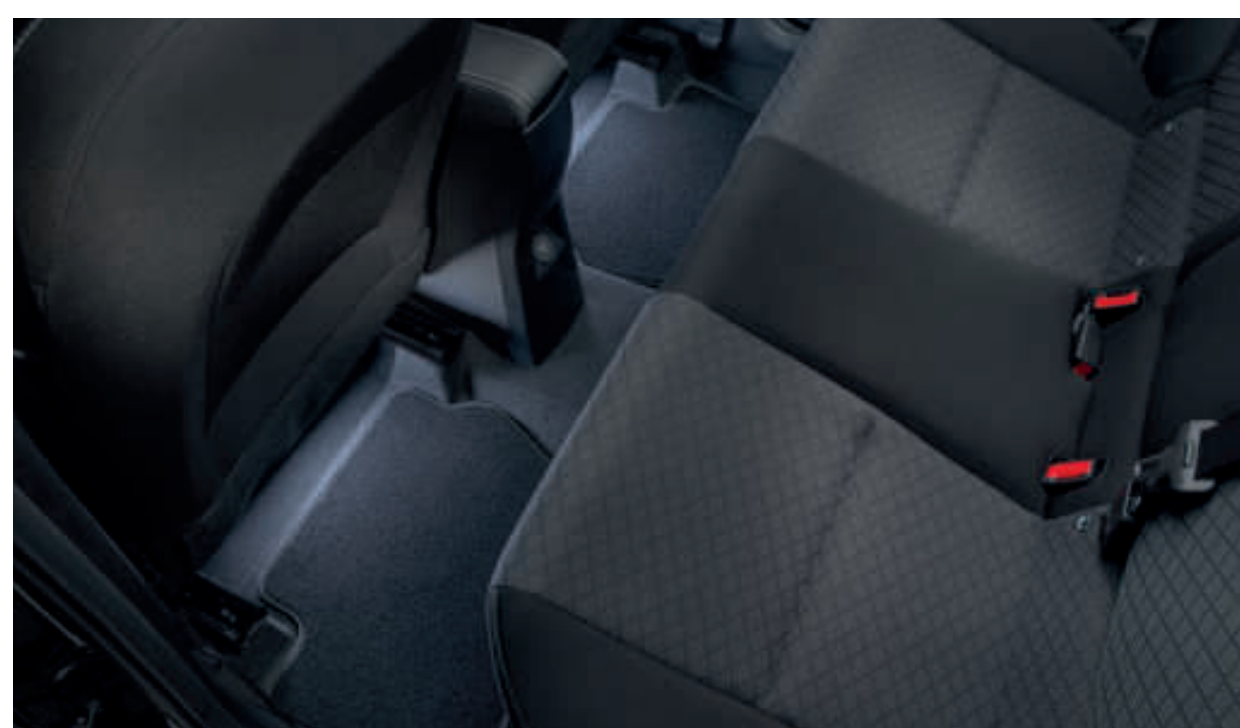

Illuminazione a LED nel vano
piedi, bianco, seconda fila.

66650ADE31W